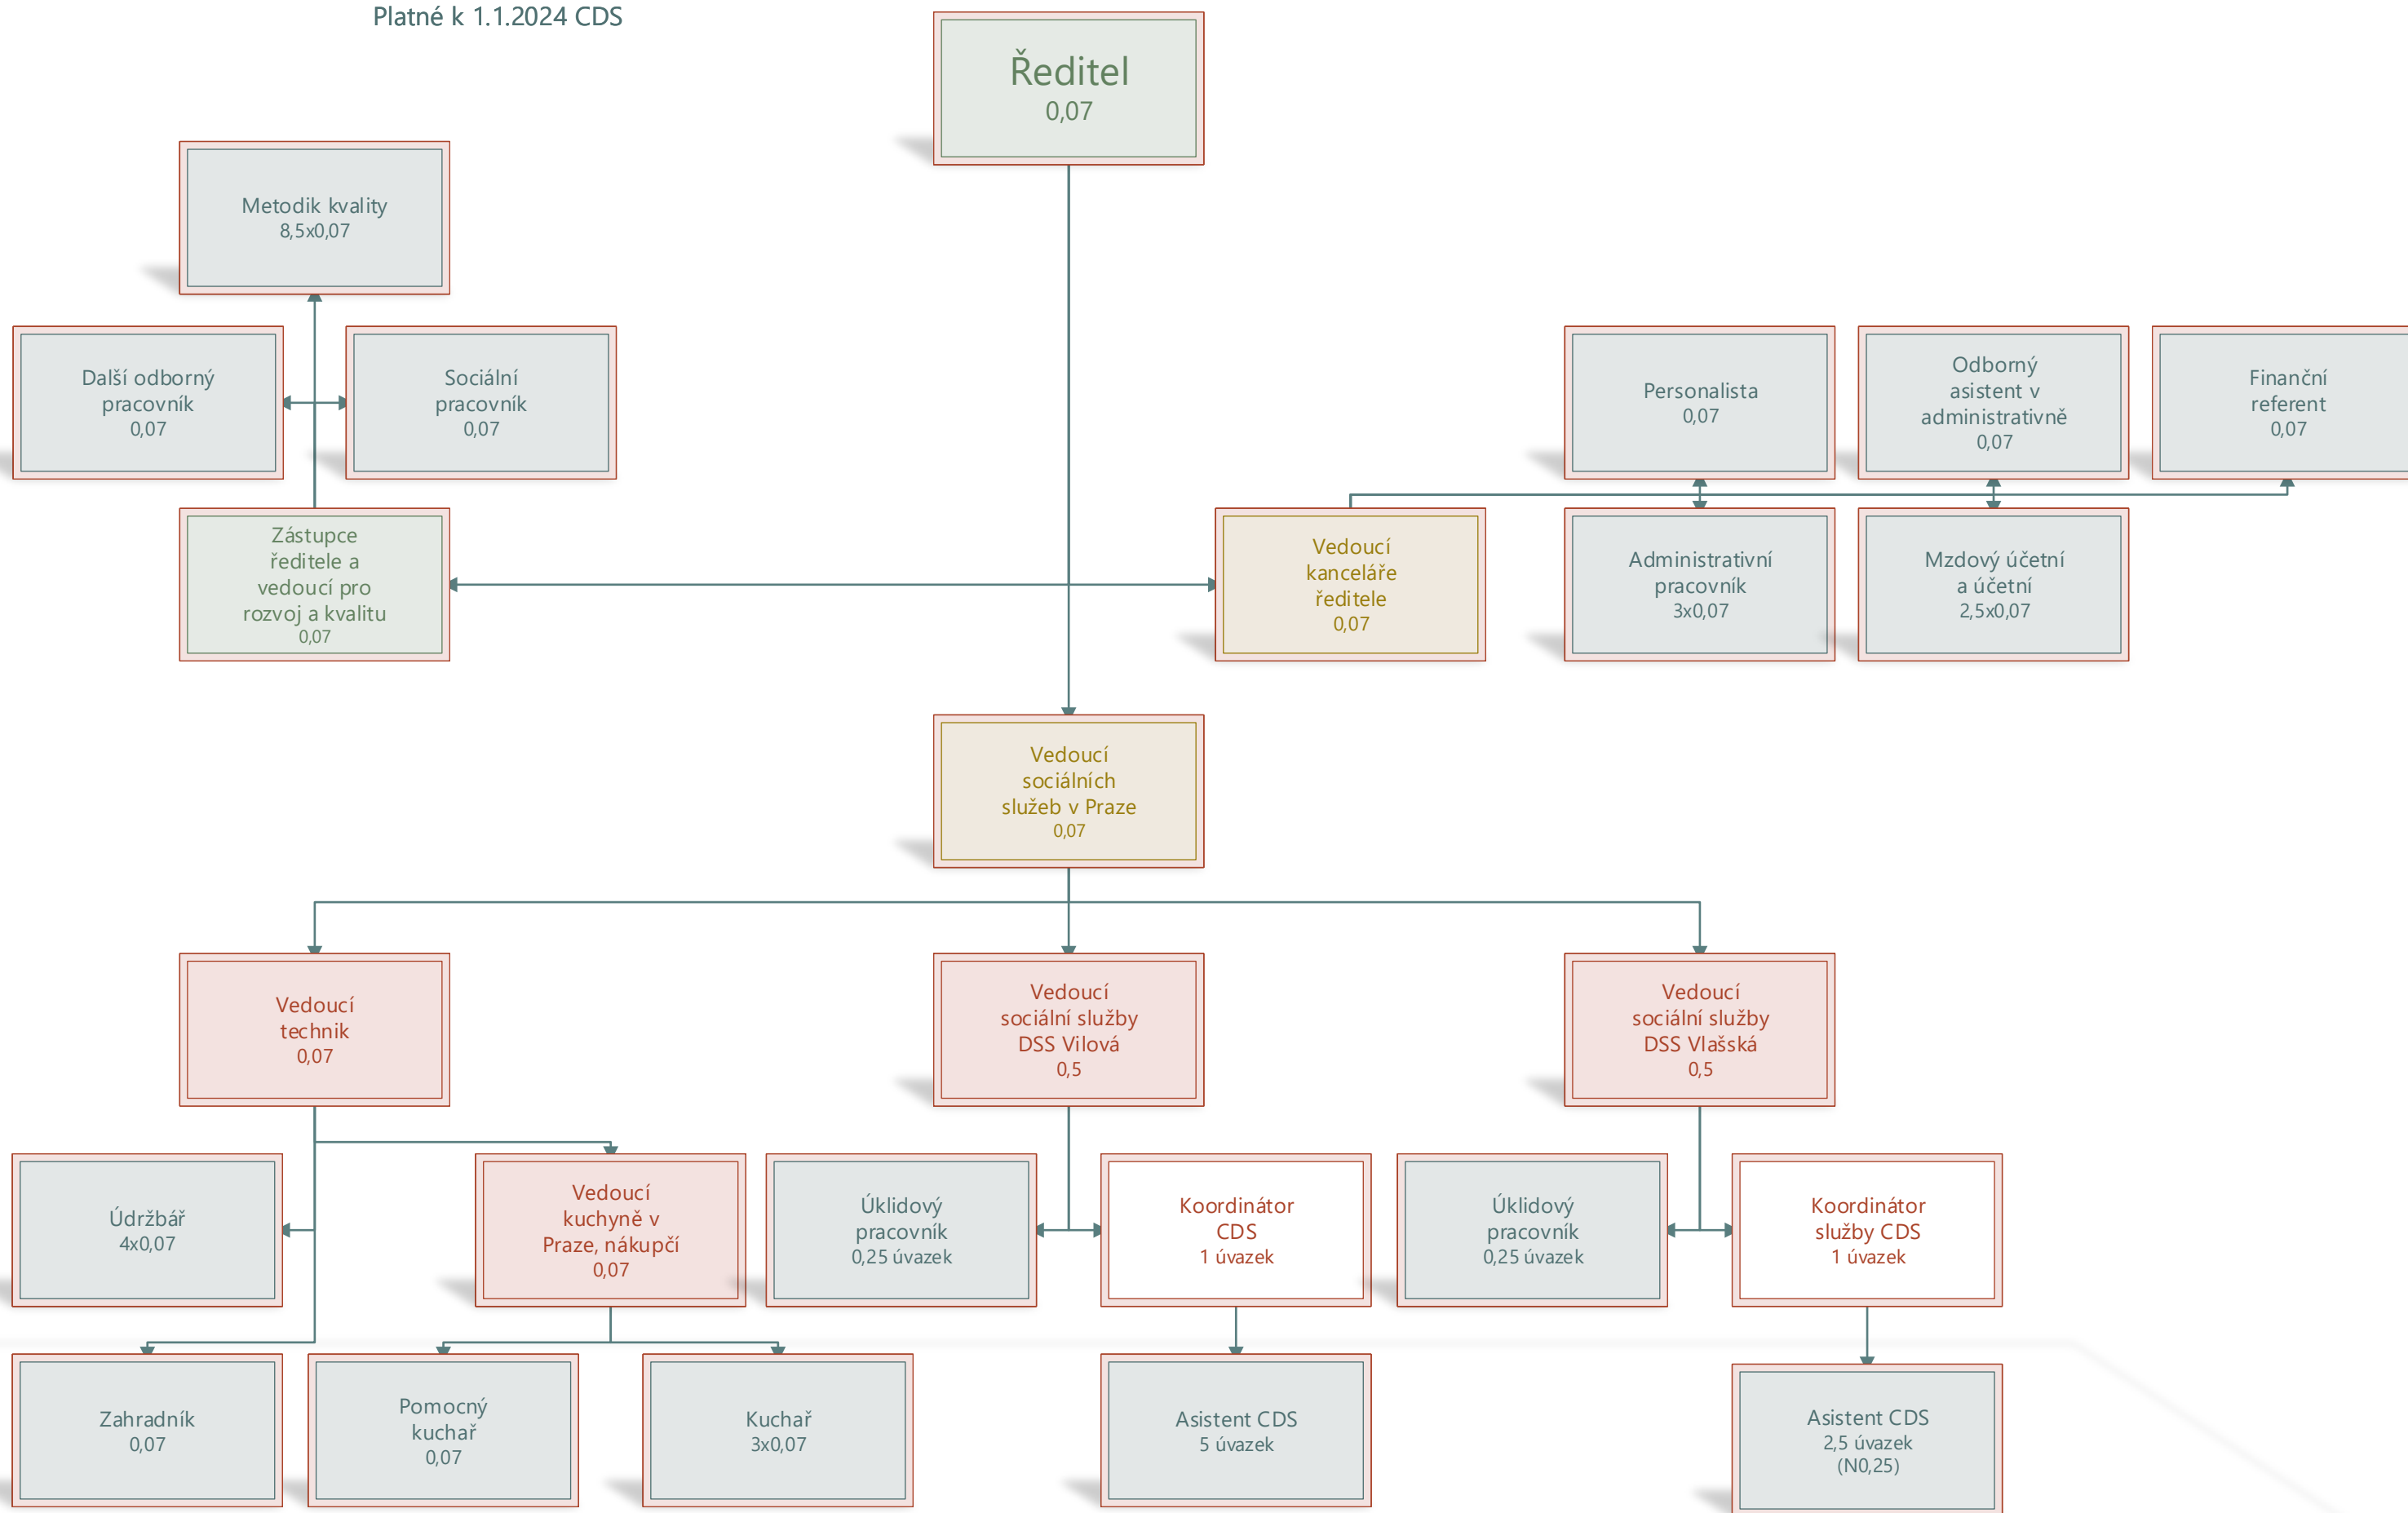

Centrum komunitních služeb Pro život organizační schéma

Platné k 1.5.2024

Centrum komunitních služeb Pro život organizační schéma

Platné k 1.1.2024 SR

Centrum komunitních služeb Pro život organizační schéma

Platné k 1.1.2024 CDS

Centrum komunitních služeb Pro život organizační schéma

Platné k 1.1.2024 služba CHB

Centrum komunitních služeb Pro život organizační schéma

Platné k 1.1.2024 služba DOZP

Centrum komunitních služeb Pro život organizační schéma

Platné k 1.1.2024 služba DOZP