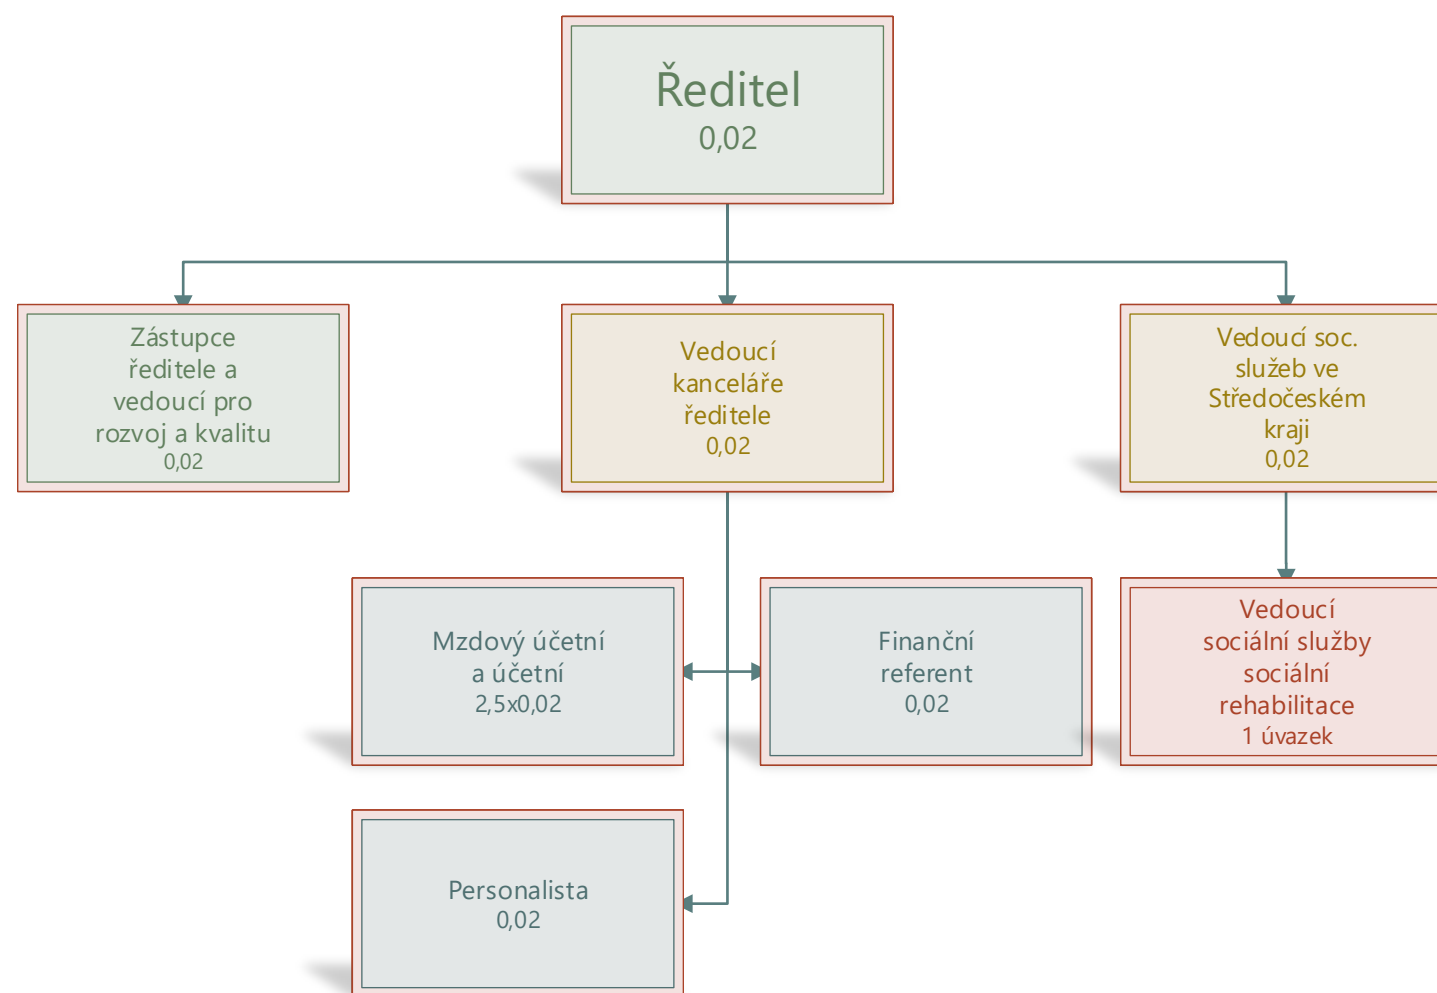

Centrum komunitních služeb Pro život organizační schéma

Platné k 1.5.2024

Centrum komunitních služeb Pro život organizační schéma

Platné k 1.1.2024 SR

Centrum komunitních služeb Pro život organizační schéma

Platné k 1.1.2024 CDS

Centrum komunitních služeb Pro život organizační schéma

Platné k 1.1.2024 služba CHB

Centrum komunitních služeb Pro život organizační schéma

Platné k 1.1.2024 služba DOZP

Centrum komunitních služeb Pro život organizační schéma

Platné k 1.1.2024 služba DOZP