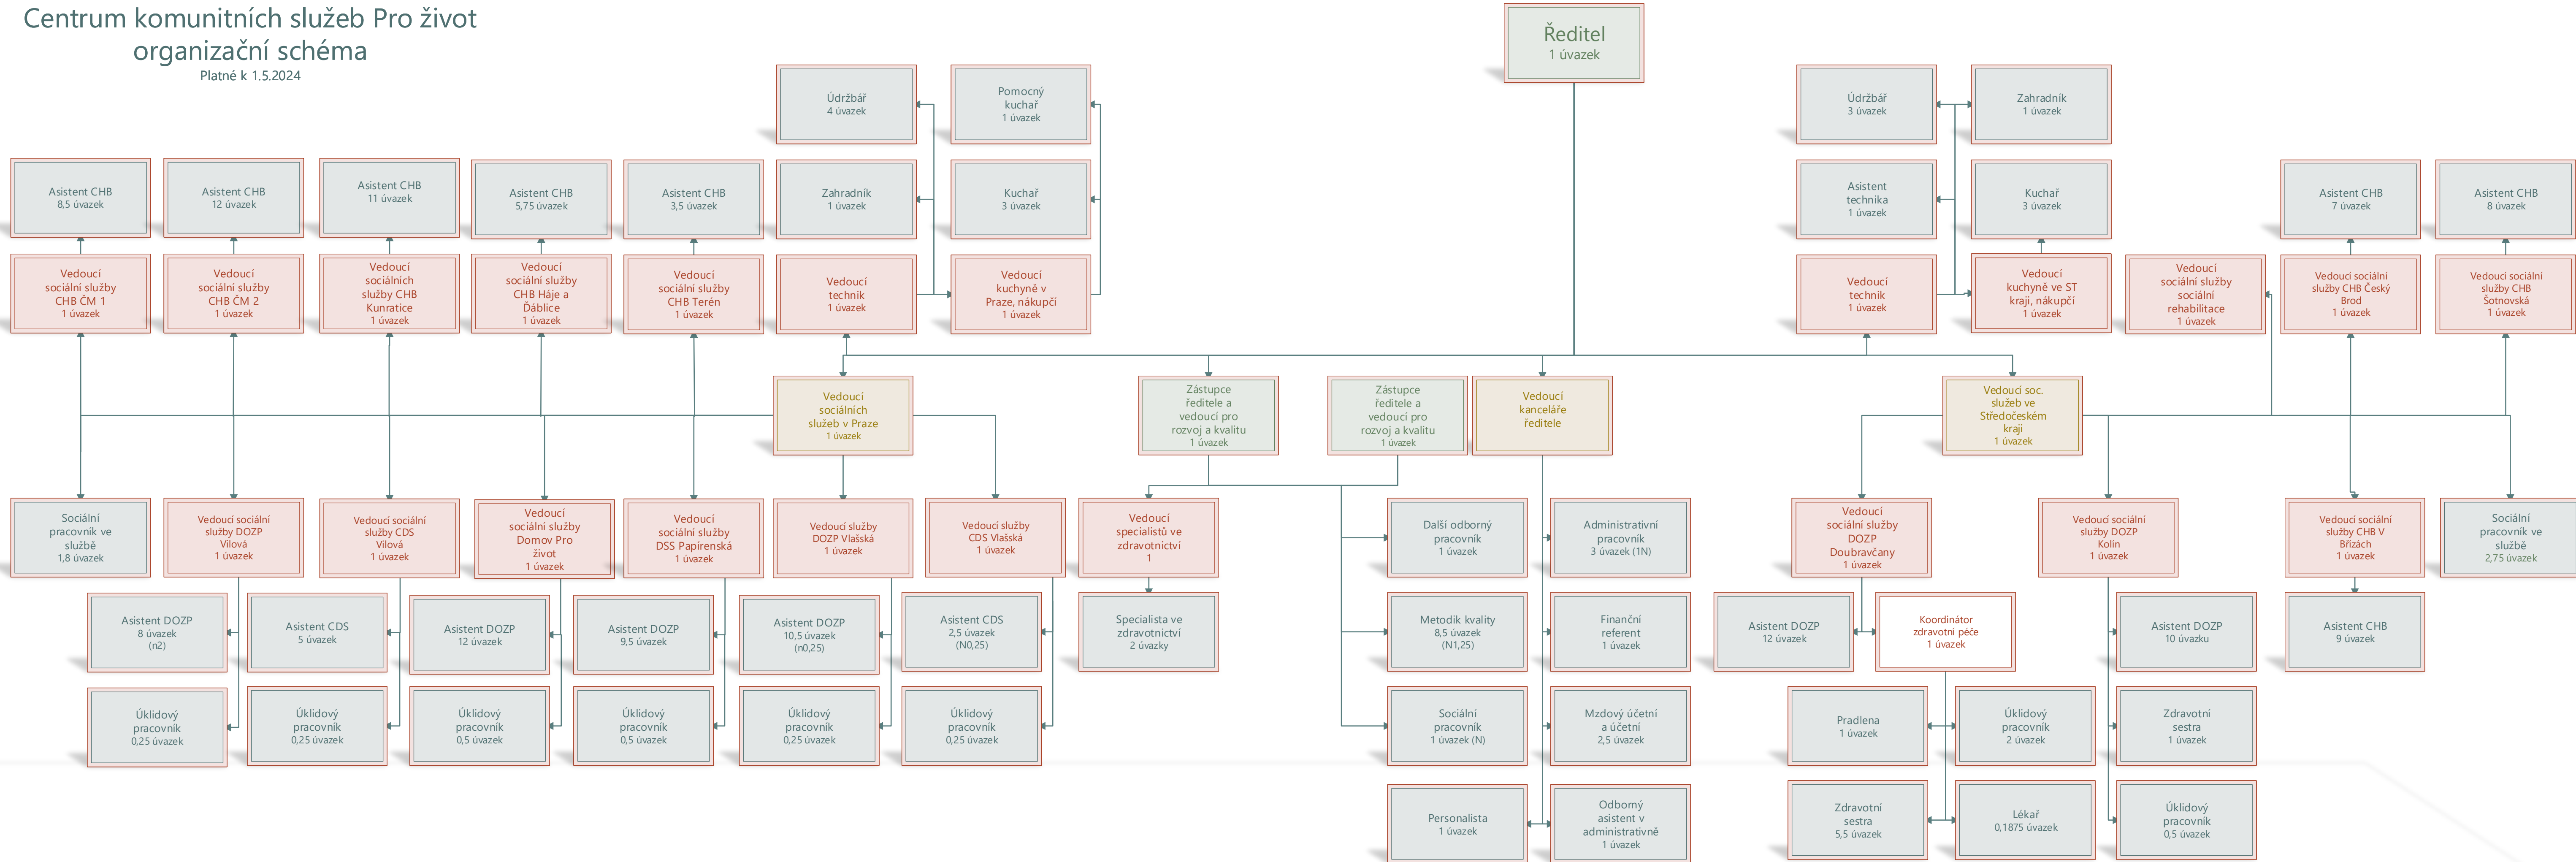

Centrum komunitních služeb Pro život organizační schéma

Platné k 1.5.2024

Centrum komunitních služeb Pro život organizační schéma

Platné k 1.1.2024 SR

Centrum komunitních služeb Pro život organizační schéma

Platné k 1.1.2024 CDS

Centrum komunitních služeb Pro život organizační schéma

Platné k 1.1.2024 služba CHB

Centrum komunitních služeb Pro život organizační schéma

Platné k 1.1.2024 služba DOZP

Centrum komunitních služeb Pro život organizační schéma

Platné k 1.1.2024 služba DOZP