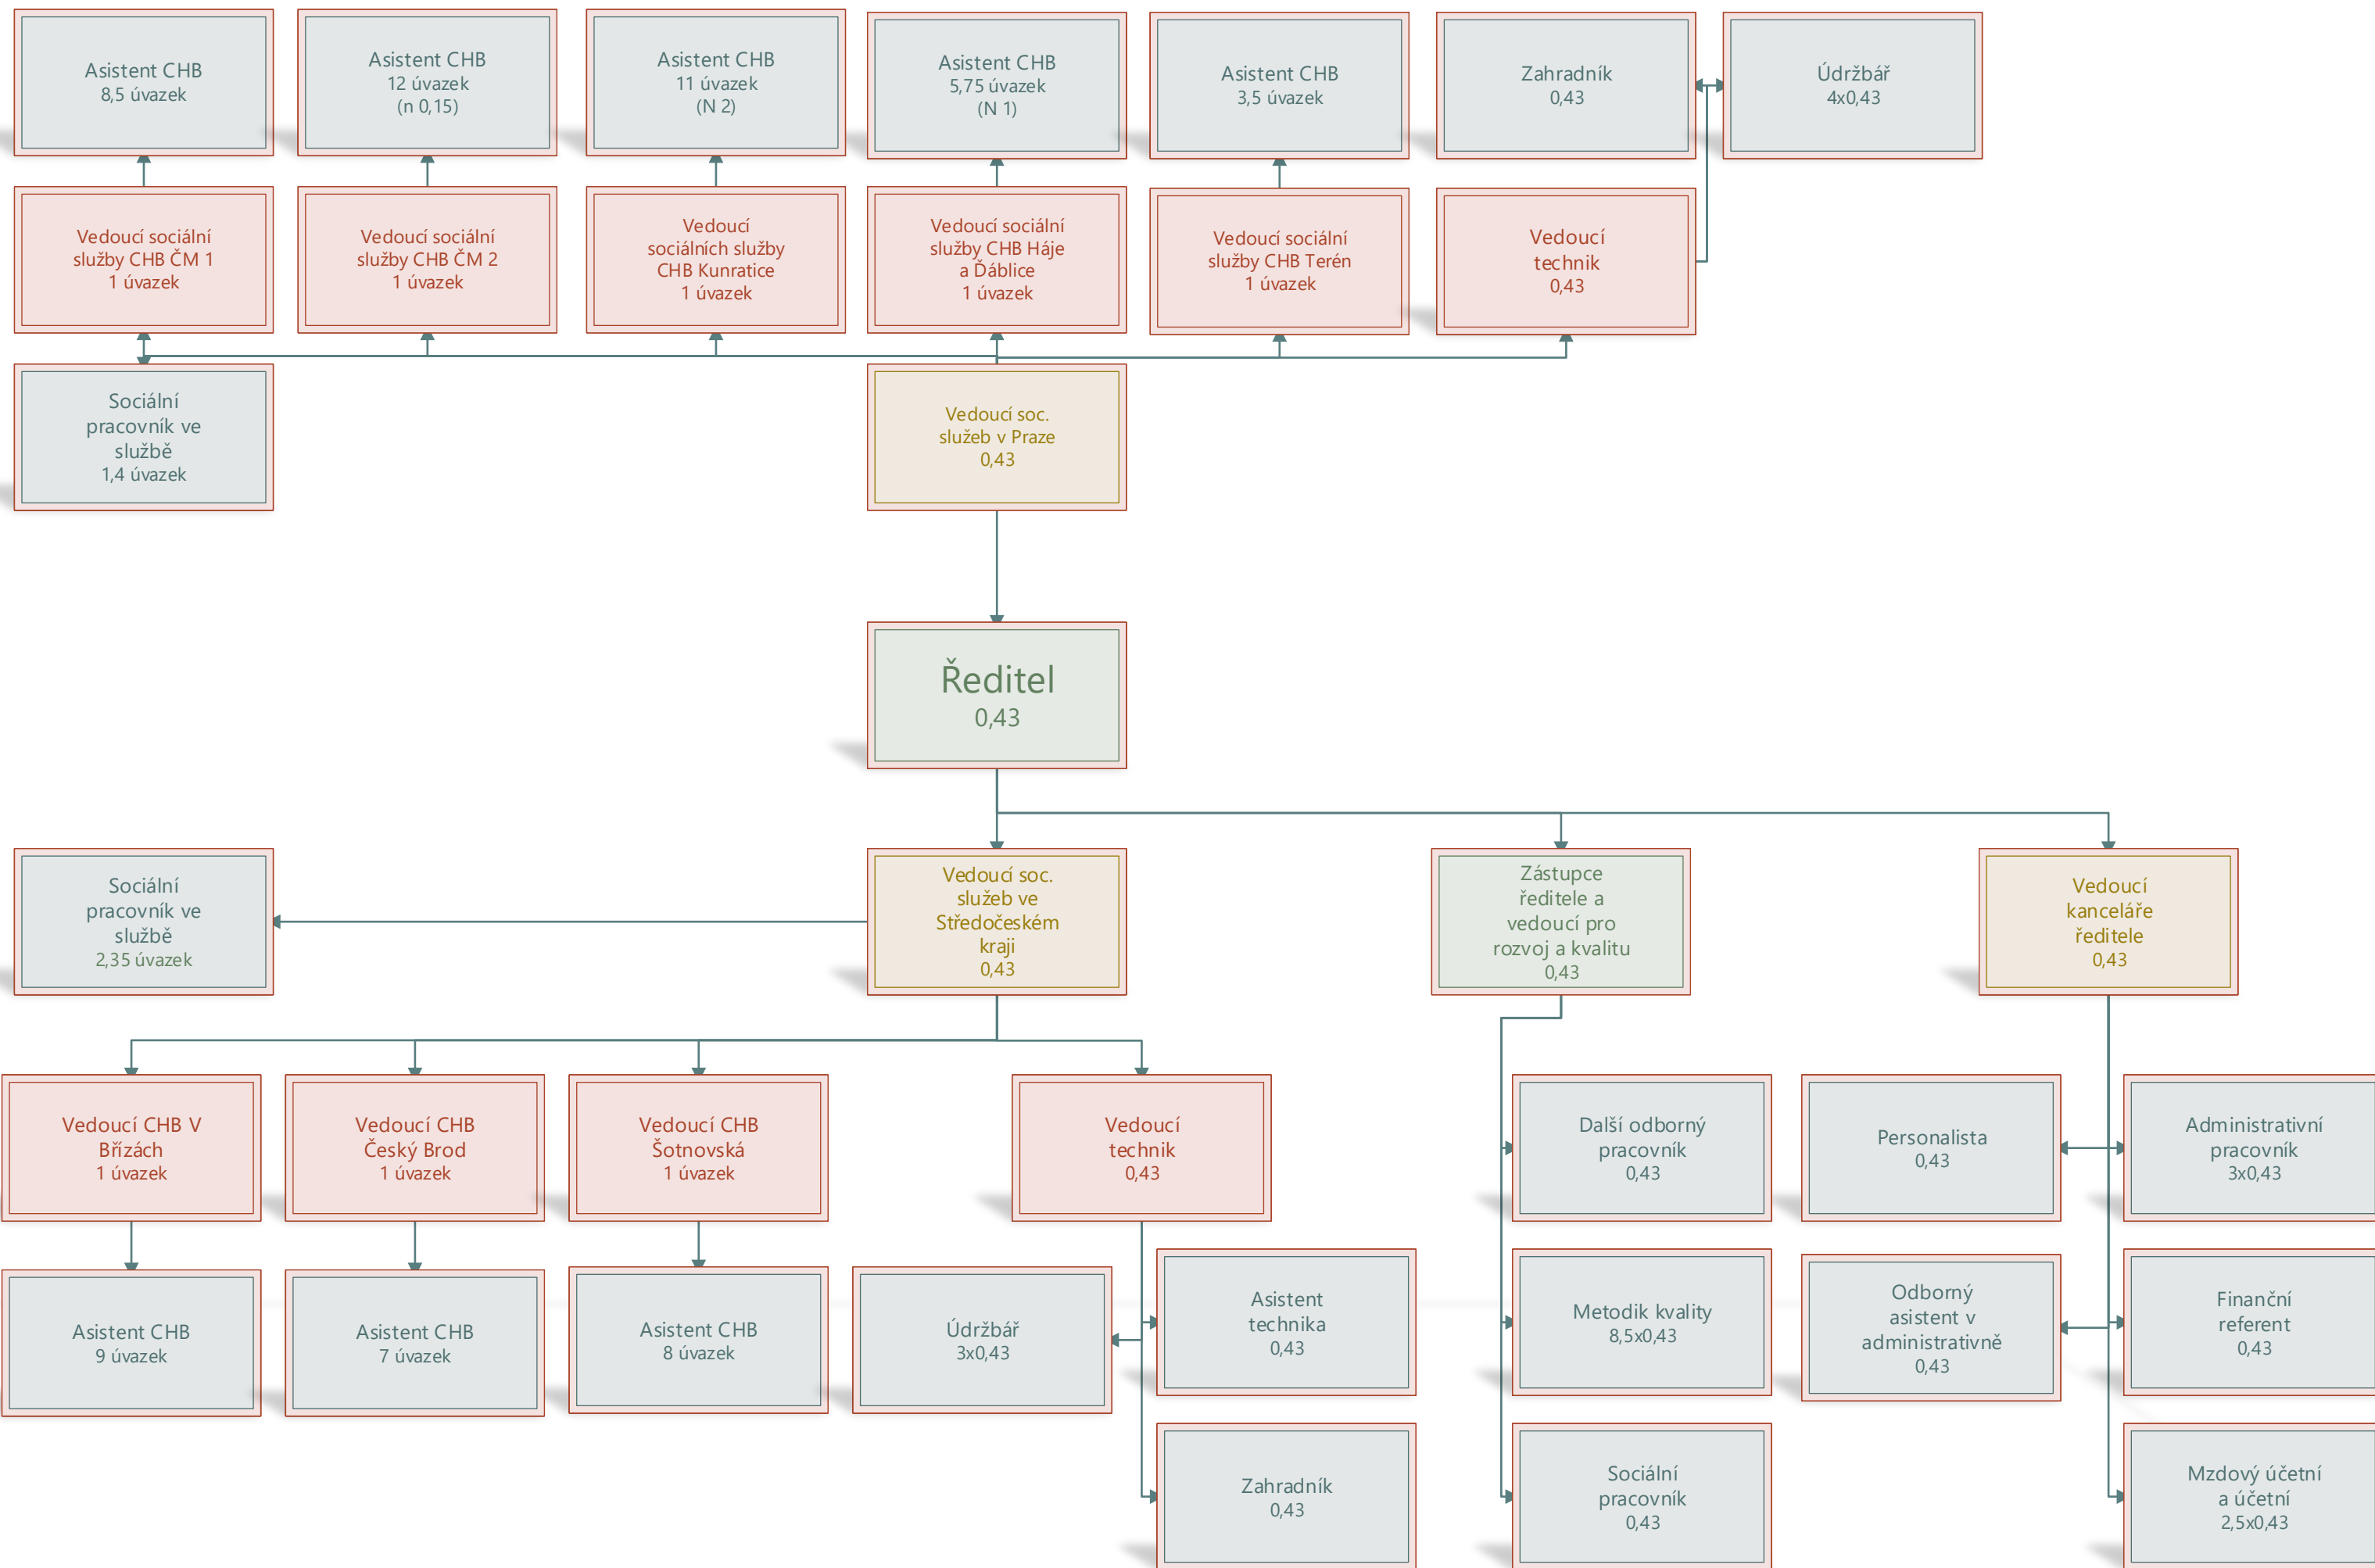

Centrum komunitních služeb Pro život organizační schéma

Platné k 1.5.2024

Centrum komunitních služeb Pro život organizační schéma

Platné k 1.1.2024 SR

Centrum komunitních služeb Pro život organizační schéma

Platné k 1.1.2024 CDS

Centrum komunitních služeb Pro život organizační schéma

Platné k 1.1.2024 služba CHB

Centrum komunitních služeb Pro život organizační schéma

Platné k 1.1.2024 služba DOZP

Centrum komunitních služeb Pro život organizační schéma

Platné k 1.1.2024 služba DOZP