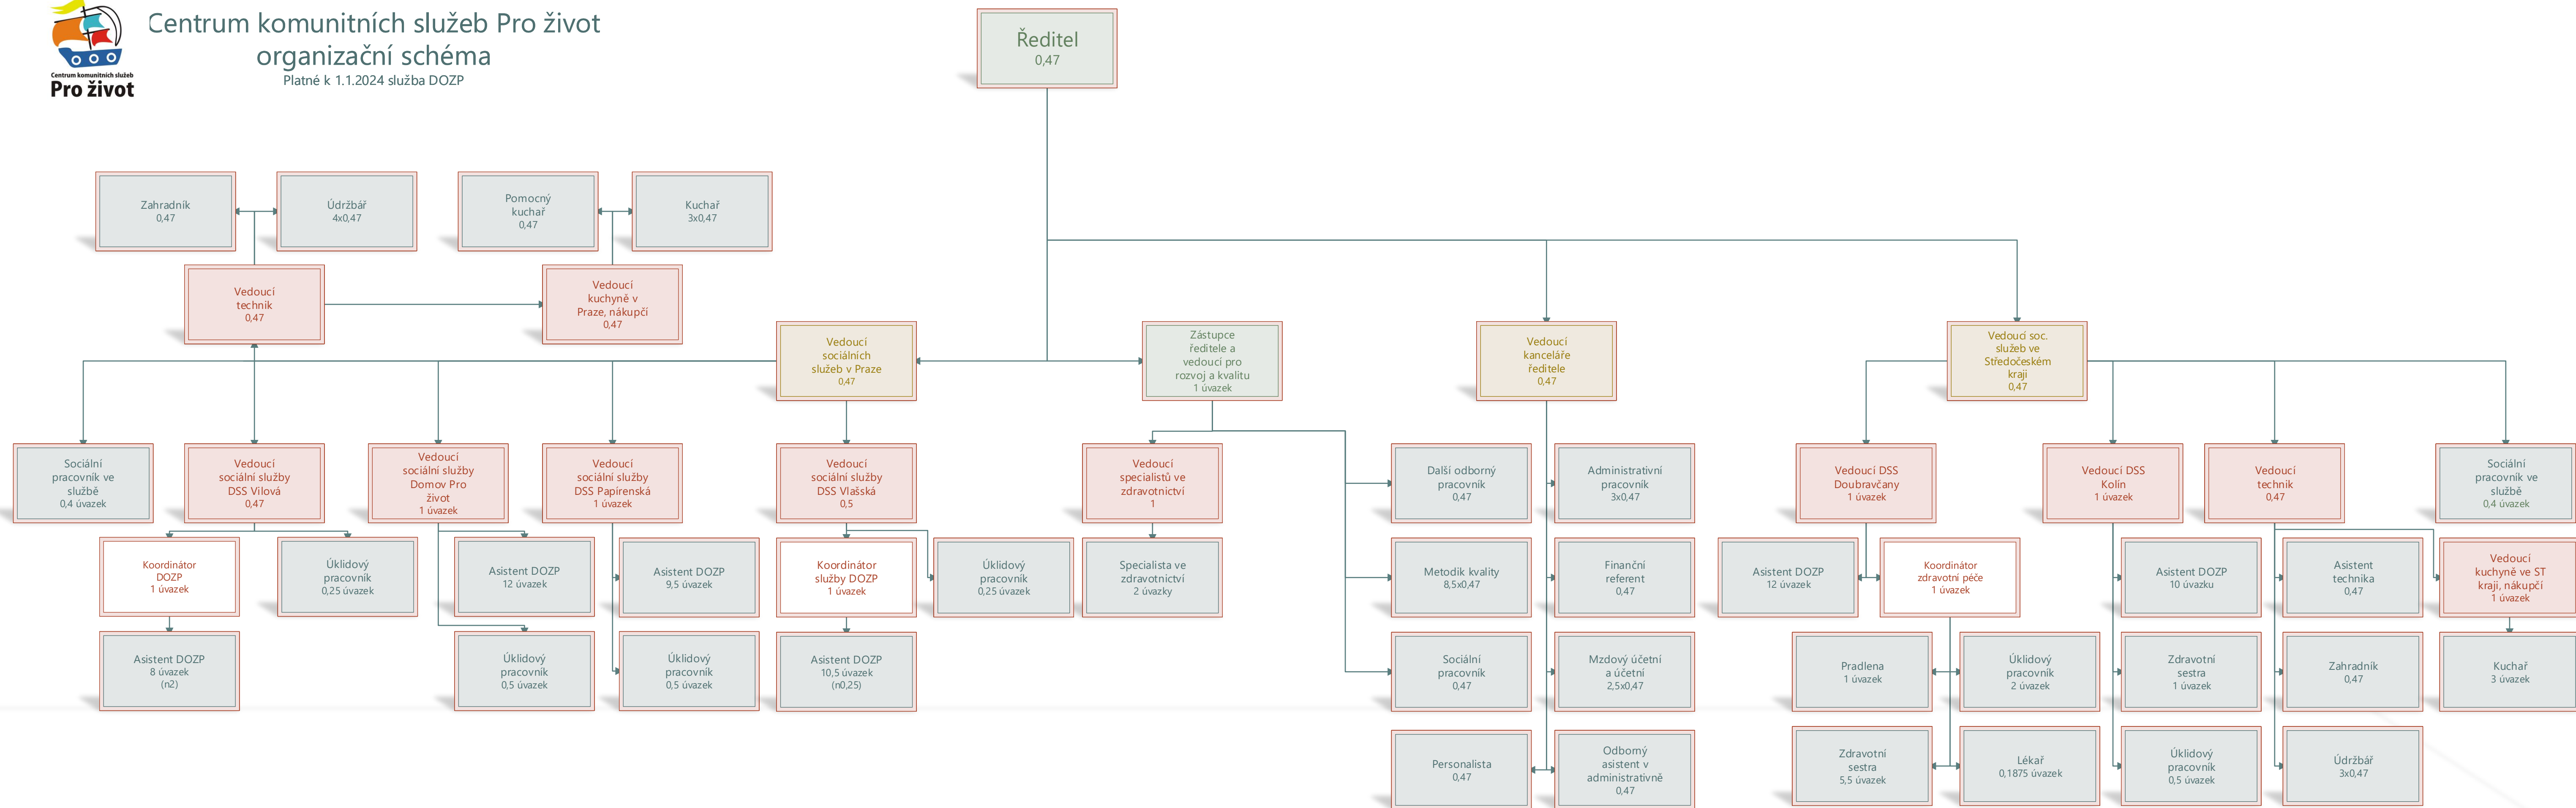

Centrum komunitních služeb Pro život organizační schéma

Platné k 1.5.2024

Centrum komunitních služeb Pro život organizační schéma

Platné k 1.1.2024 SR

Centrum komunitních služeb Pro život organizační schéma

Platné k 1.1.2024 CDS

Centrum komunitních služeb Pro život organizační schéma

Platné k 1.1.2024 služba CHB

Centrum komunitních služeb Pro život organizační schéma

Platné k 1.1.2024 služba DOZP

Centrum komunitních služeb Pro život organizační schéma

Platné k 1.1.2024 služba DOZP